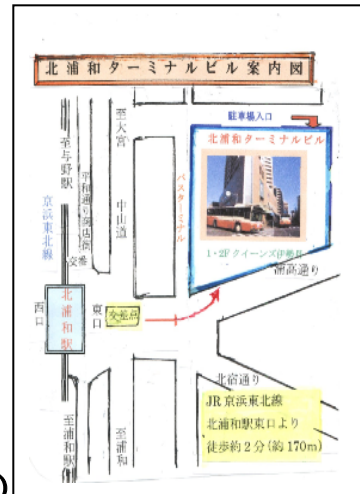

村越 真 氏 プロフィール

静岡大学教育学部教授

日本国際地図学会 評議委員 他

現在

- ・(社)日本オリエンテーリング協会理事・普及教育委員長 同専務理事
- ・日本国際地図学会 評議委員 他
- ・静岡県オリエンテーリング協会理事
- ・国際オリエンテーリング連盟アジア地区発展の為の代表担当者
- ・NPO 法人 Map, navigation, and orienteering promotion 理事長
- ・文部省科学登山研究所専門調査委員
- ・静岡県体育協会スポーツ科学委員